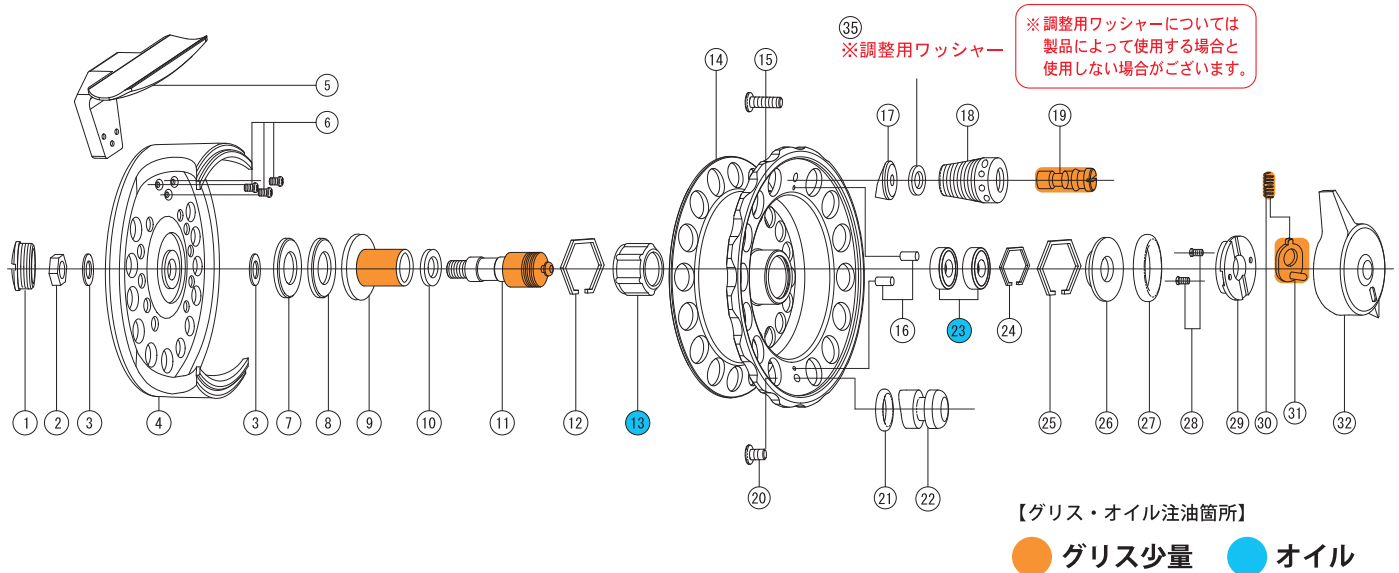

BLACKY THE 落とし込み セレクション XS II 75

分解図・部品表

【グリス・オイル注油箇所】

● グリス少量 ● オイル

番号	部品名	部品小売価格
1	本体キャップ	¥500
2	メインシャフトナット	¥200
3	シャフトワッシャー	¥150
4	フレーム	¥6,000
5	スタンド	¥3,500
6	スタンドスクリュー	¥100
7	ファイバードラグワッシャー	¥200
8	テフロンドラグワッシャー	¥150
9	スリーブ	¥700
10	ディスクプレート	¥200
11	メインシャフト	¥1,200
12	ワンウェイベアリングリテーナー	¥100
13	ワンウェイベアリング	¥800
14	スプール	¥6,000
15	ハンドルノブスクリュー	¥150
16	ロックピン	¥100
17	ハンドルノブワッシャー	¥200
18	ハンドルノブ	¥800

番号	部品名	部品小売価格
19	ハンドルナット	¥400
20	バランススクリュー	¥150
21	バランスオーリング	¥150
22	balancer	¥400
23	ボールベアリング	¥1,000
24	ボールベアリングリテーナー	¥100
25	ドラグノブリテーナー	¥100
26	ドラグノブガイドワッシャー	¥200
27	ドラグオーリング	¥100
28	ドラグレバーガイドスクリュー	¥100
29	ドラグレバーガイド	¥500
30	ドラグレバースプリング	¥100
31	ドラグレバー	¥250
32	ドラグノブ	¥2,800
33	ドラグノブ部組	¥4,350
34	替えスプール部組/ケース付	¥8,000
35	調整用ワッシャー	¥100

※リールのカラーによって部品の素材、カラー、表面処理等が異なる場合があります。

部品をご注文の際は商品名（カラー含む）を必ずご指定ください。

◆ 部品表の赤字はリールのカラーによって異なる部品です。

◆ No33のドラグノブ部組はNo25～No32が一式セットになっています。

◆ No34の替えスプール部組はNo12～No24が一式セットになっています。